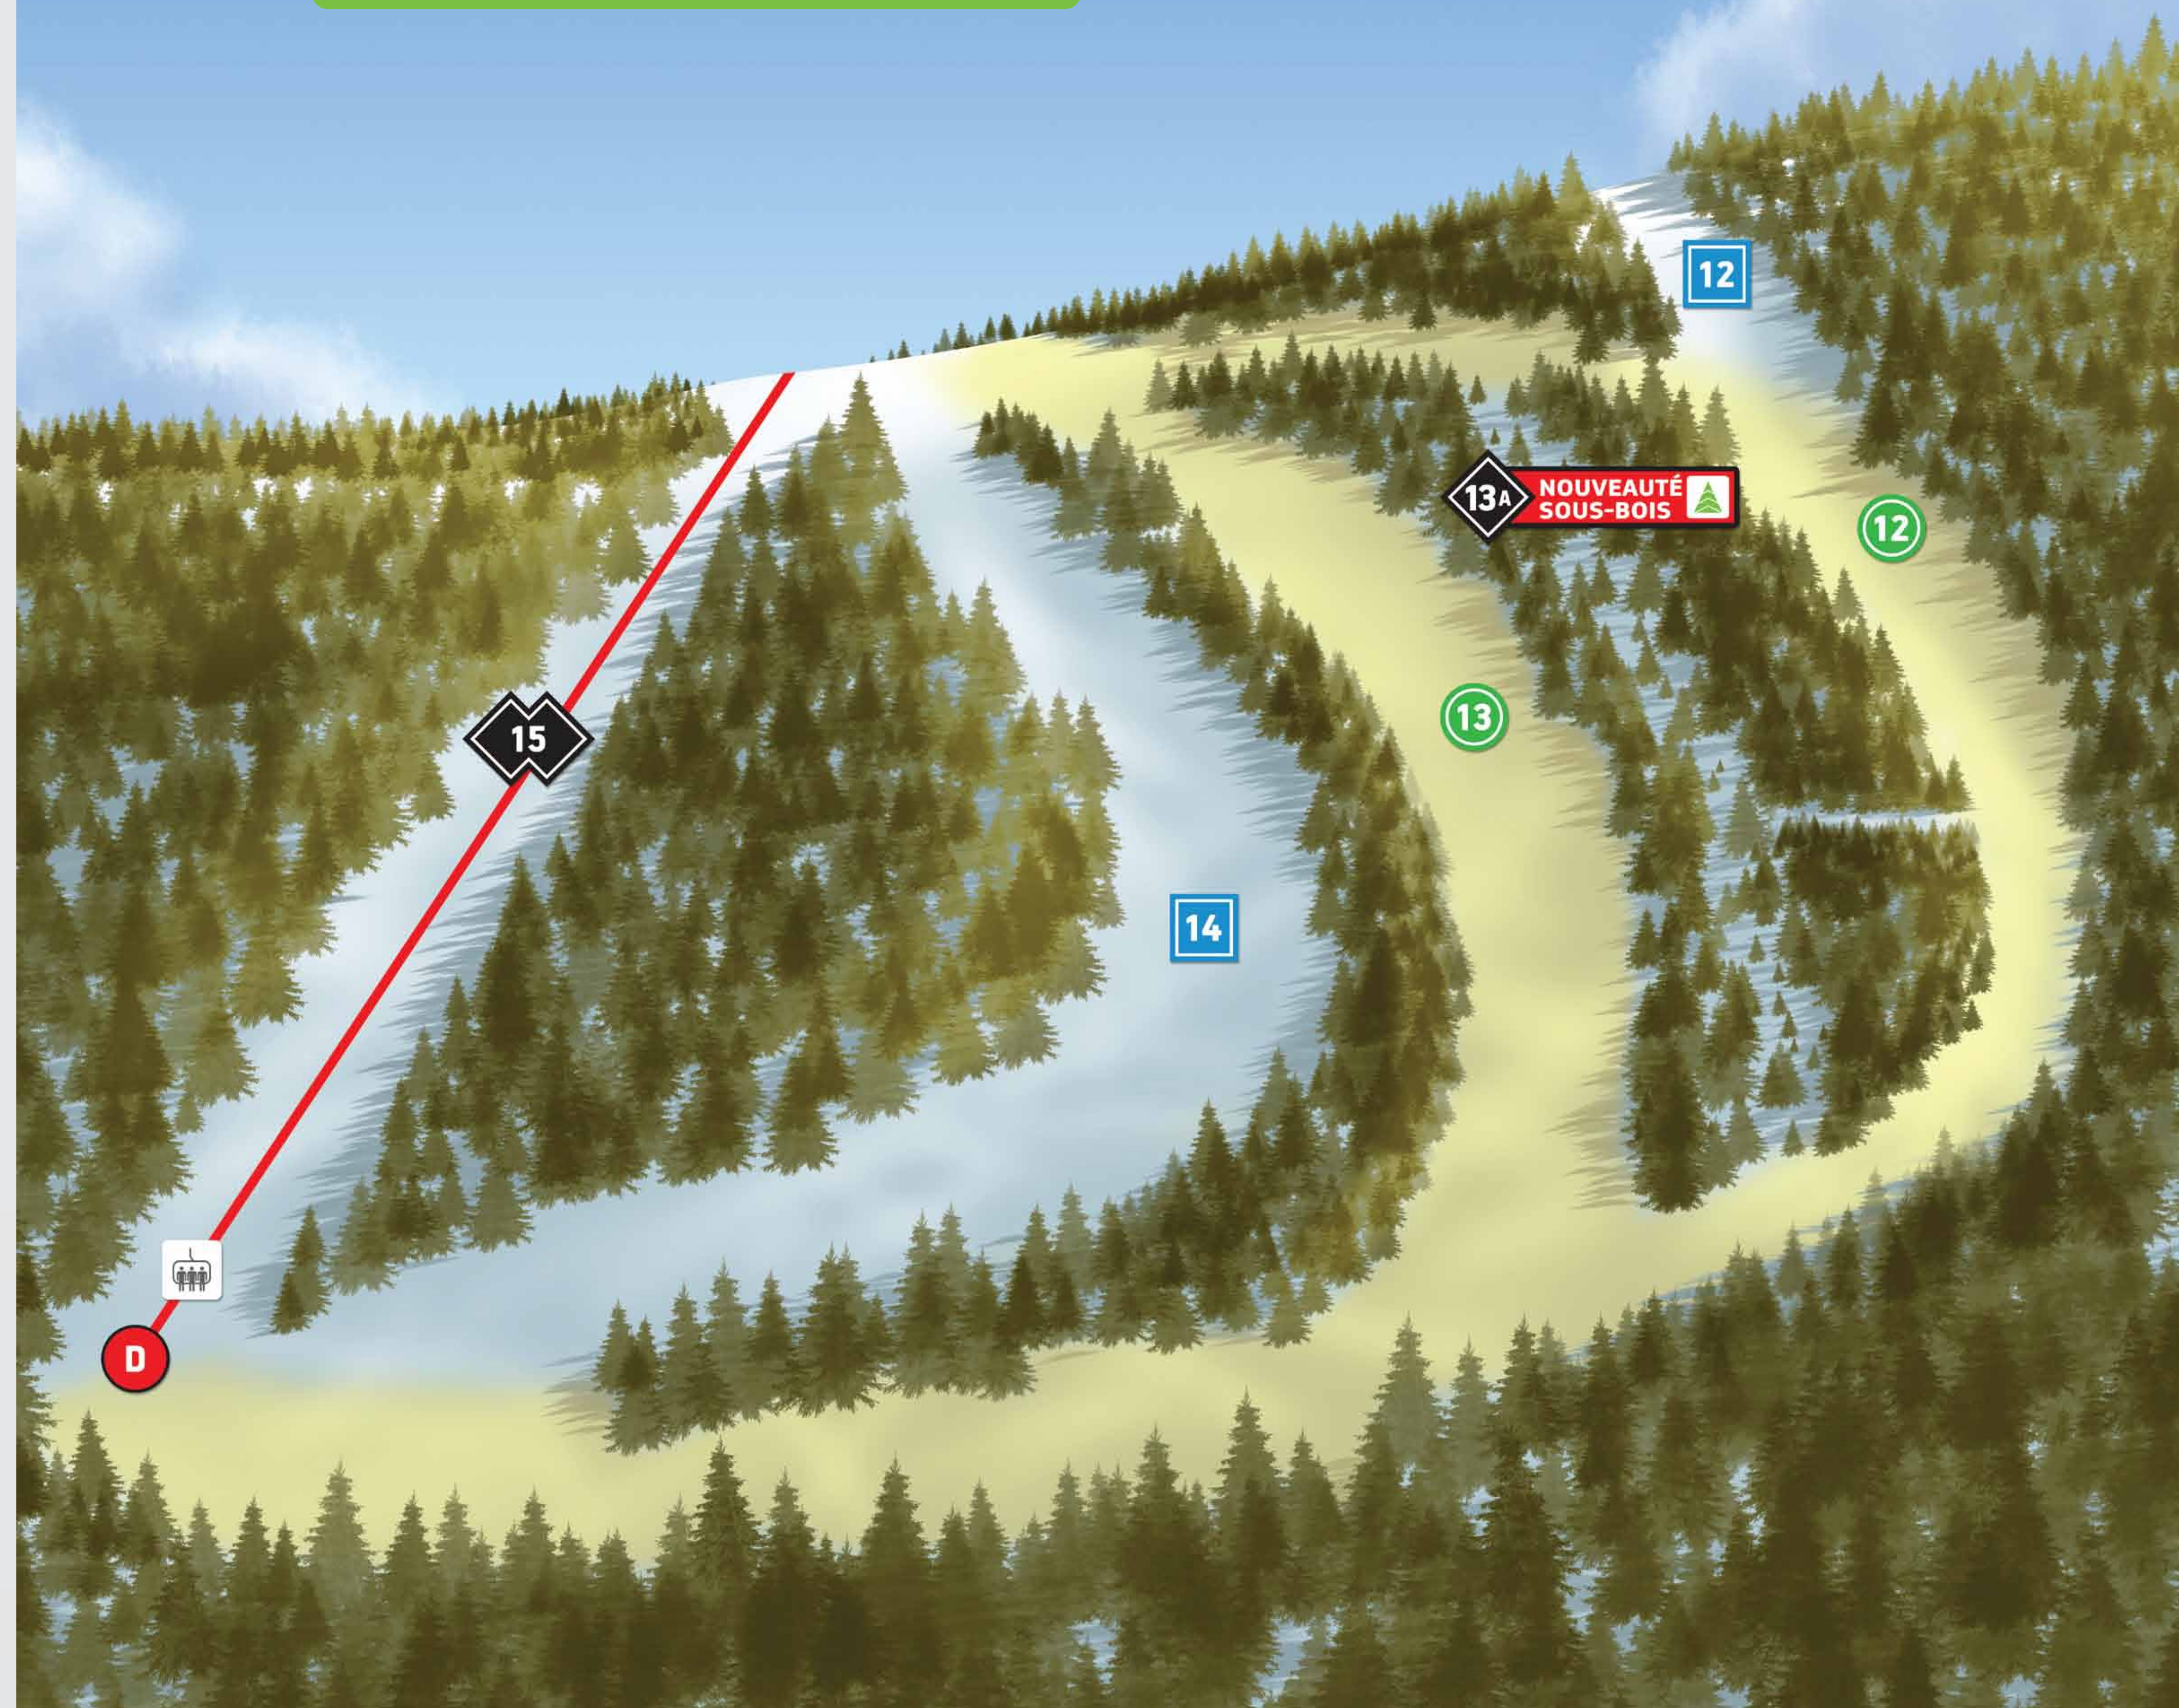

## VERSANT NORD

## VERSANT SUD

 PISTES FACILES

 PISTES DIFFICILES

 PISTES TRÈS DIFFICILES

 PISTES EXTRÊMES

 TÉLÉSIÈGES QUADRUPLE

 TÉLÉSIÈGES TRIPLE

 FIL NEIGE  

 TAPIS DE REMONTÉE  

 ZONE À BASSE VITESSE

 PARC À NEIGE (SnöPark SSB)

 MINI PARC À NEIGE (fin janvier)

 AIRE D'APPRENTISSAGE

 SOUS BOIS

 FORÊT ENCHANTÉE

 PREMIERS SOINS