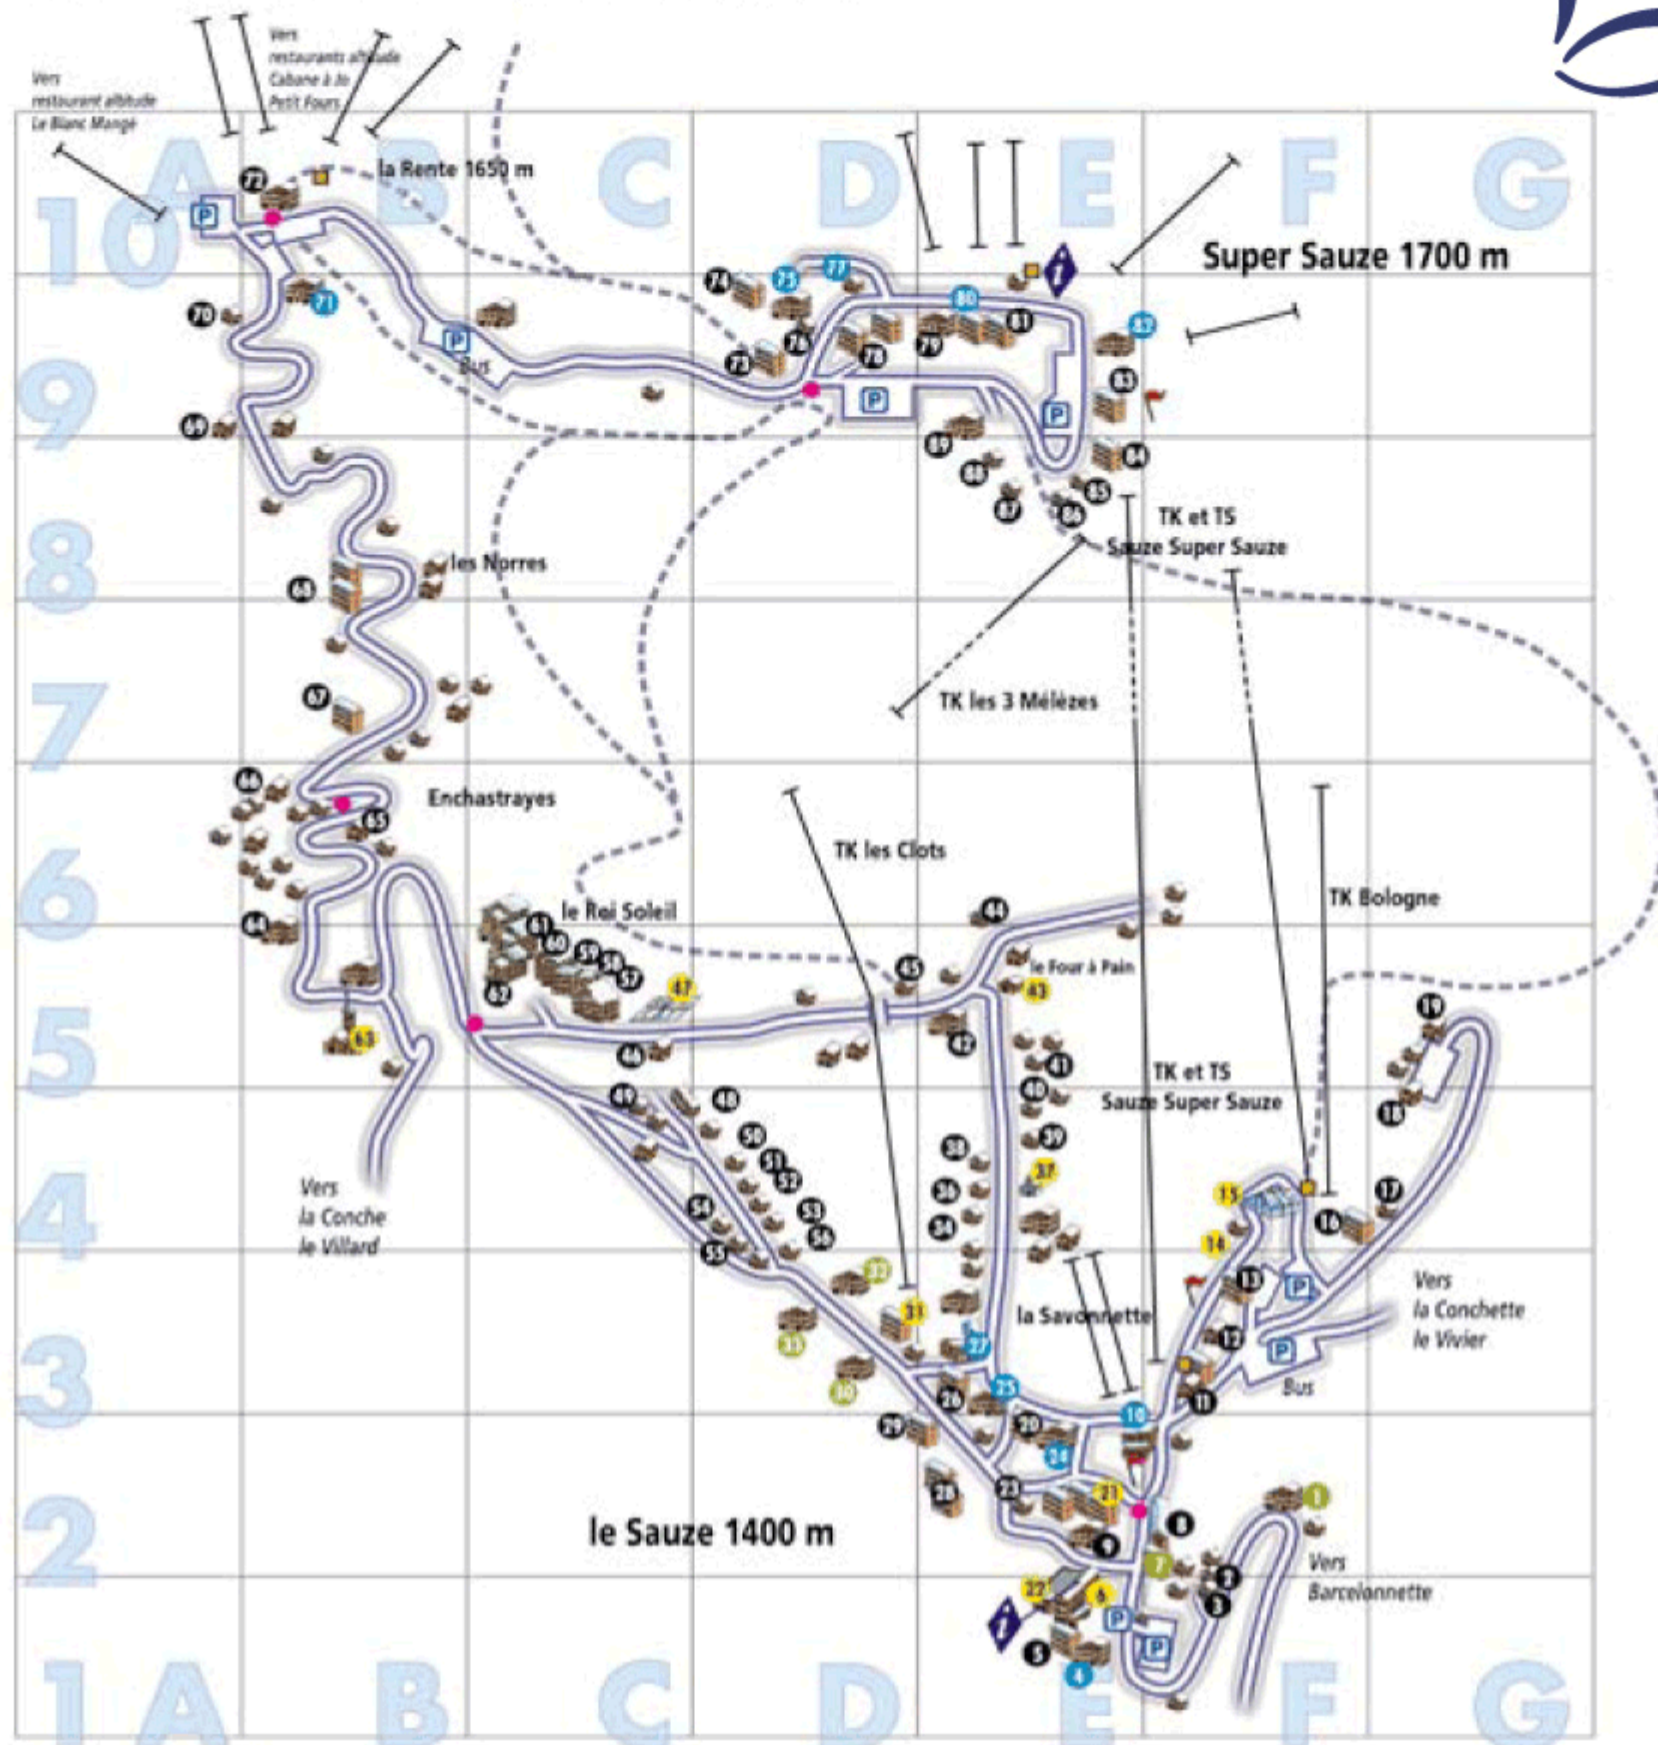

PLAN DE LA STATION

Chalets

2	F1	LES GRANDES TERRES
3	F1	LOU RIOU
17	G4	LE CLOS DE CHARDENAL
19	G5	LOU CHAMPAS
23	E2	CHALET MENEGUEL
34	E4	EDELWEISS
35	E3	LA FERME
36	E4	BLANCHE NEIGE
38	E4	LES JALABRES
39	E4	PERCE NEIGE
40	E4	CHANTE NEIGE
41	E5	LES MAZOTS
42	E5	LA GRANDE OURSE
44	E5	LA CROIX DU SAUZE
45	D5	LES MARMOTTES
46	C5	LES BICHES
48	C4	LES CHAMOIS
49	C4	SIROLANE
50	D4	LA MARMOTTE
51	D4	LE RAMDAM
52	D4	LES SYLVIANES
53	D4	LOU FRAÏSSE
54	D4	PINOCCHIO
55	D4	LE REFUGE
56	D4	LE CHAMOIS
65	B6	LE CLOS DU BERGER
66	B6	GÎTES MIMET/MARCHETTI
69	A9	LES CLARIONS

7 F2 CCAS

9 E2 LE SLALOM

11 F3 LE SALTO

13 F3 JARDIN ALPIN

16 F4 CBU

18 G4 LE BRUSTIA

20 E2 LES SEOLANES

21 E2 SOLEIL DES ALPES

21 E2 AGENCE LA VALÉIA

26 E3 L'OURSON BLOND

28 E2 LA GRANDE CHAUME

29 D2 RÉSIDENCE DES NEIGES

31 D3 LES SOURCES

57 C5 LES MARGUERITES

58 C5 LE CHALET DU SAUZE

59 C5 LE SOLEIL DU SAUZE

60 C5 LE CREPUSCULE

61 C5 LE ZENITH

62 C5 L'AURORE

64 B5 LE CHOUCAS

67 B7 LA CHAMOISSIÈRE

68 B8 CHENEVIERS/NEIGES D'ARGENT

73 D9 LES GENTIANES

74 D9 LE HAMEAU