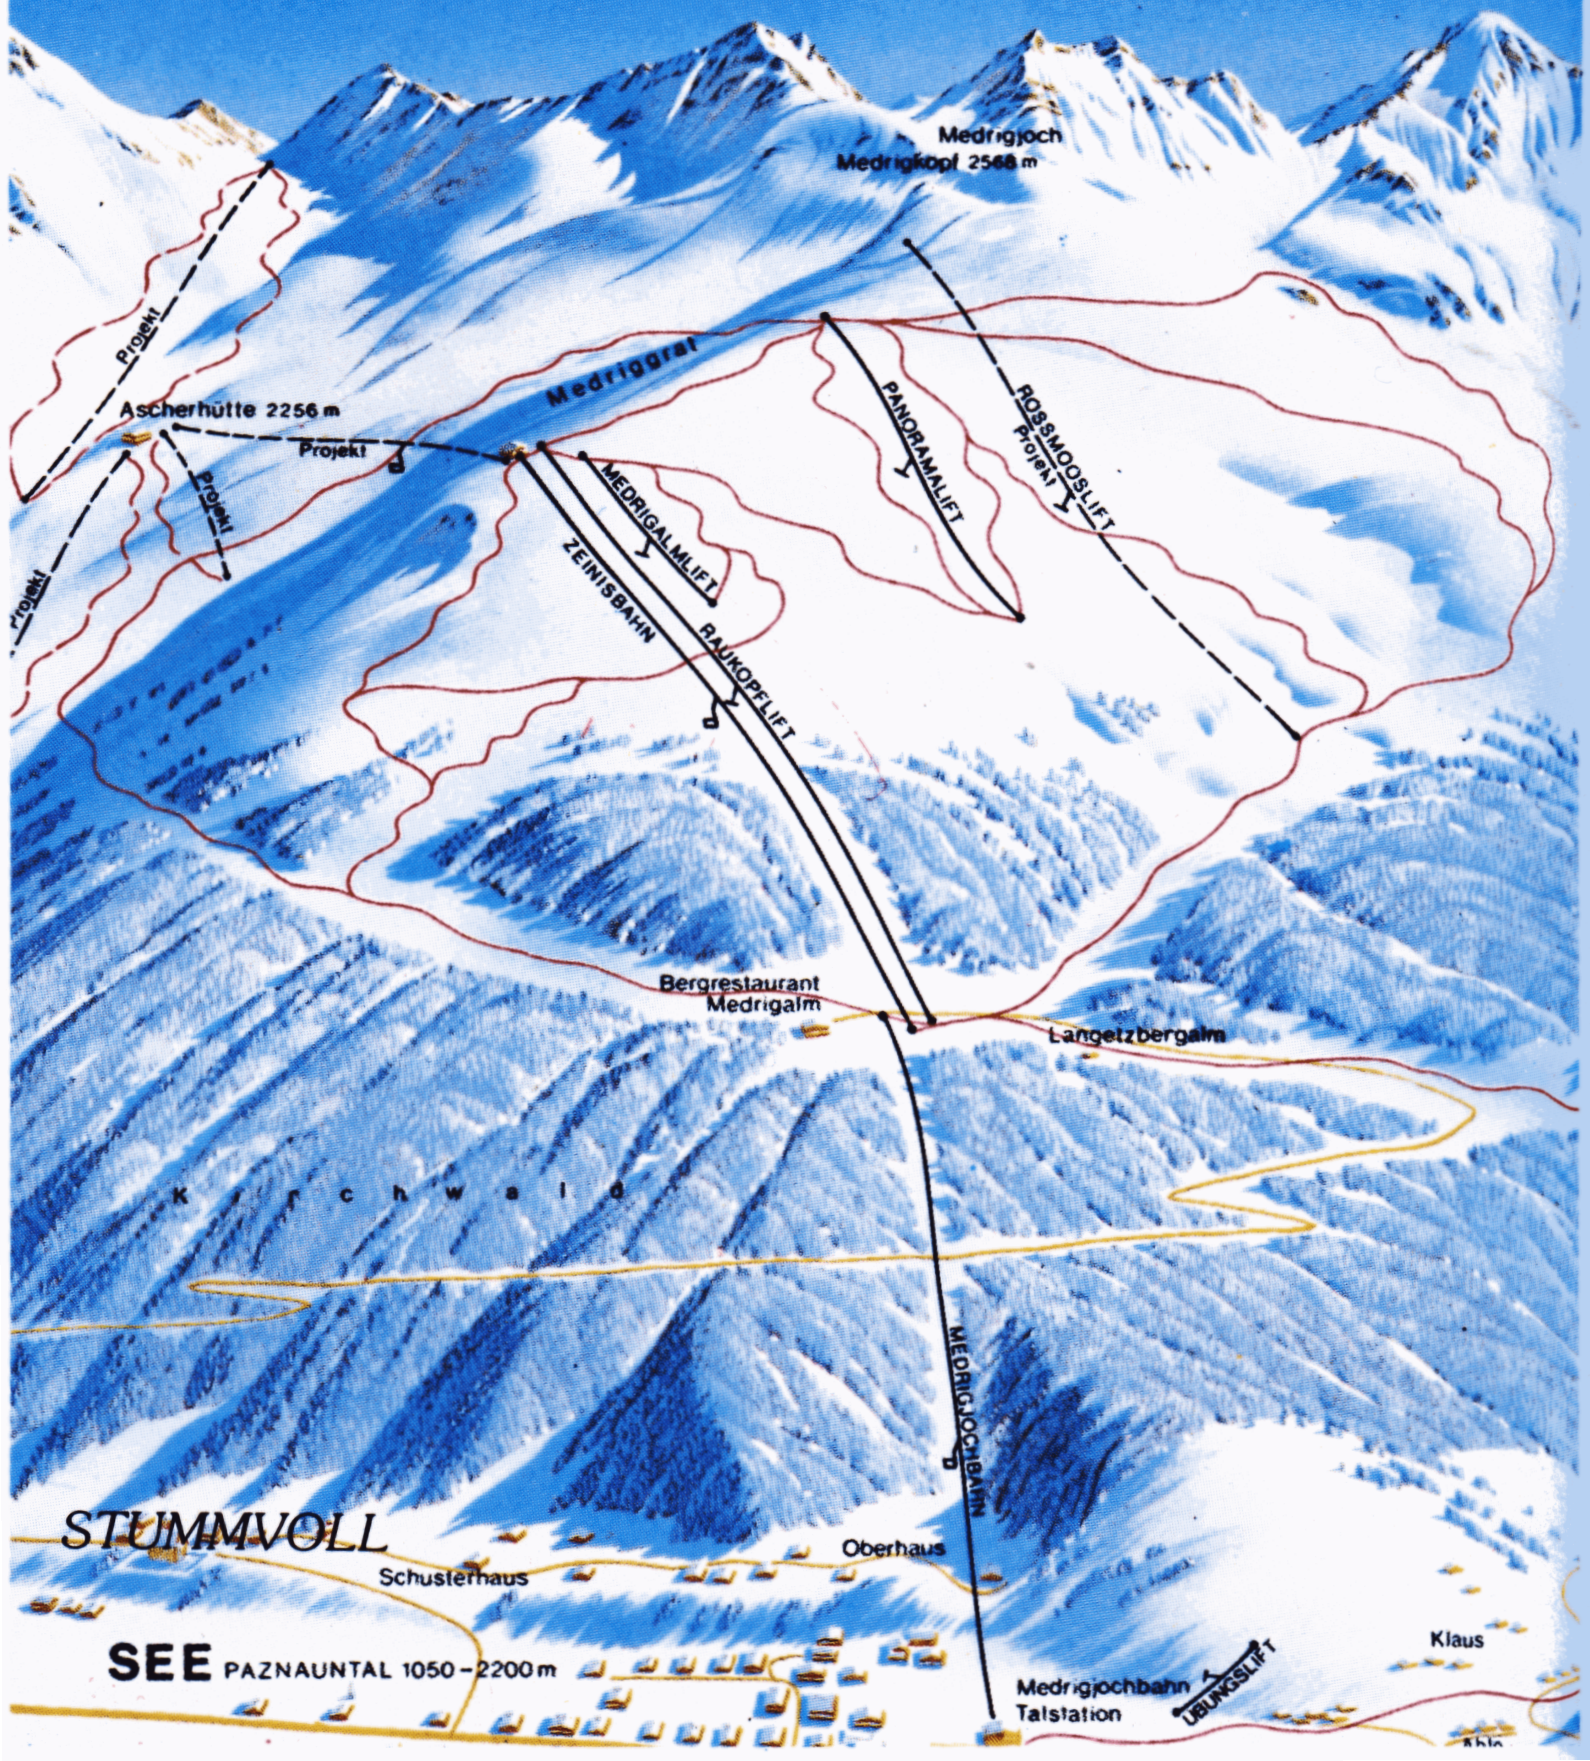

Blankakopf
2892 m

Kl. Furgler
2897 m

Furglerjoch

Furgler
3004 m

Medrigjoch
Medrigkopf 2568 m

Ascherhütte 2256 m

Medriggrat

PANORAMALIFT

ROSSMOSLIFT
Projekt

MEDRIGALMLIFT

ZEINISBAHN

RAJKOPELIFT

Bergrestaurant
Medrigalm

Langetzbergalm

K r c h w a l d

STUMMVOLL

Schusterhaus

Oberhaus

SEE PAZNAUNTAL 1050-2200 m

MEDRIGJOCHBAHN

Medrigjochbahn
Talstation

ÜBUNGSLIFT

Klaus