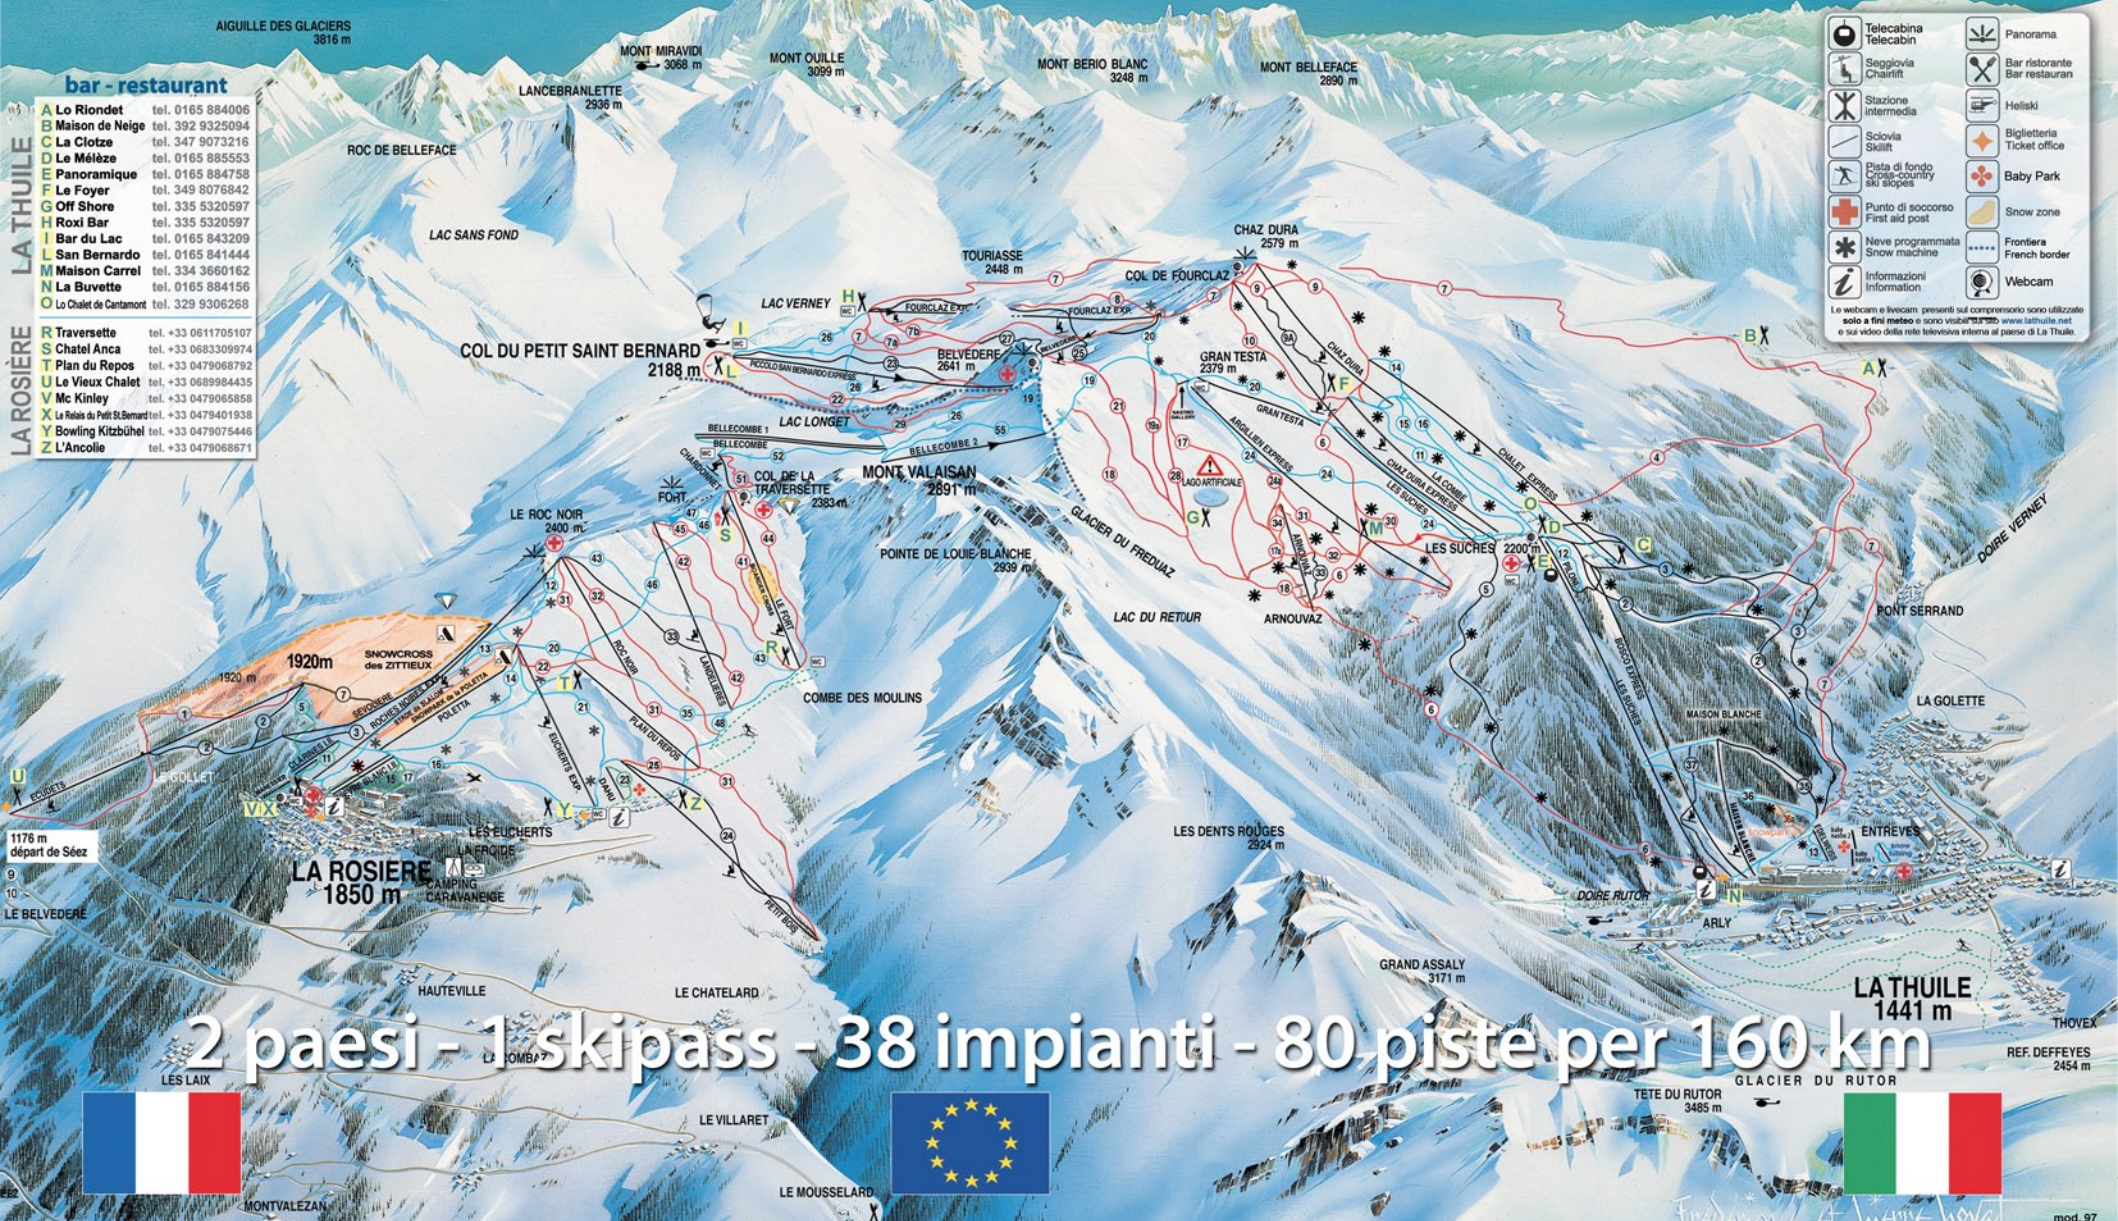

MONT-BLANC
4807 m

GRANDES JORASSES
4208 m

GRAND COMBIN
4314 m

CERVIN
4478 m

MONT ROSE
4556 m

DENT DU GEANT
4013 m

AIGUILLE DES GLACIERS
3816 m

MONT MIRAVIDI
3068 m

MONT OUILLE
3099 m

MONT BERIO BLANC
3248 m

MONT BELLEFACE
2890 m

bar - restaurant

1. **LA THUILE**
2. A Lo Riondet tel. 0165 884006
   - B Maison de Neige tel. 392 9325094
   - C La Clotze tel. 347 9073216
   - D Le Méleze tel. 0165 885553
   - E Panoramique tel. 0165 884758
   - F Le Foyer tel. 349 8076842
   - G Off Shore tel. 335 5320597
   - H Roxi Bar tel. 335 5320597
   - I Bar du Lac tel. 0165 843209
   - L San Bernardo tel. 0165 841444
   - M Maison Carrel tel. 334 3660122
   - N La Buvette tel. 0165 884156
   - O Le Chalet de Cantamont tel. 329 9306268

	Telecabina		Panorama
	Telecabina		Bar ristorante
	Seggiovia		Bar ristorante
	Chairlift		Heliski
	Stazione intermedia		Biglietteria
	Stazione intermedia		Ticket office
	Skifit		Baby Park
	Skifit		Snow zone
	Pista di fondo		Frontiera
	Cross-country		French border
	ski slopes		Webcam
	Punto di soccorso		
	First aid post		
	Neve programmata		
	Snow machine		
	Informazioni		
	Information		

Le webcam e livecam, presenti sul comprensorio sono utilizzate solo a fini meteo e sono visibili su www.lathuille.net e su video della rete televisiva interna al paese di La Thuile.

2 paesi - 1 skipass - 38 impianti - 80 piste per 160 km