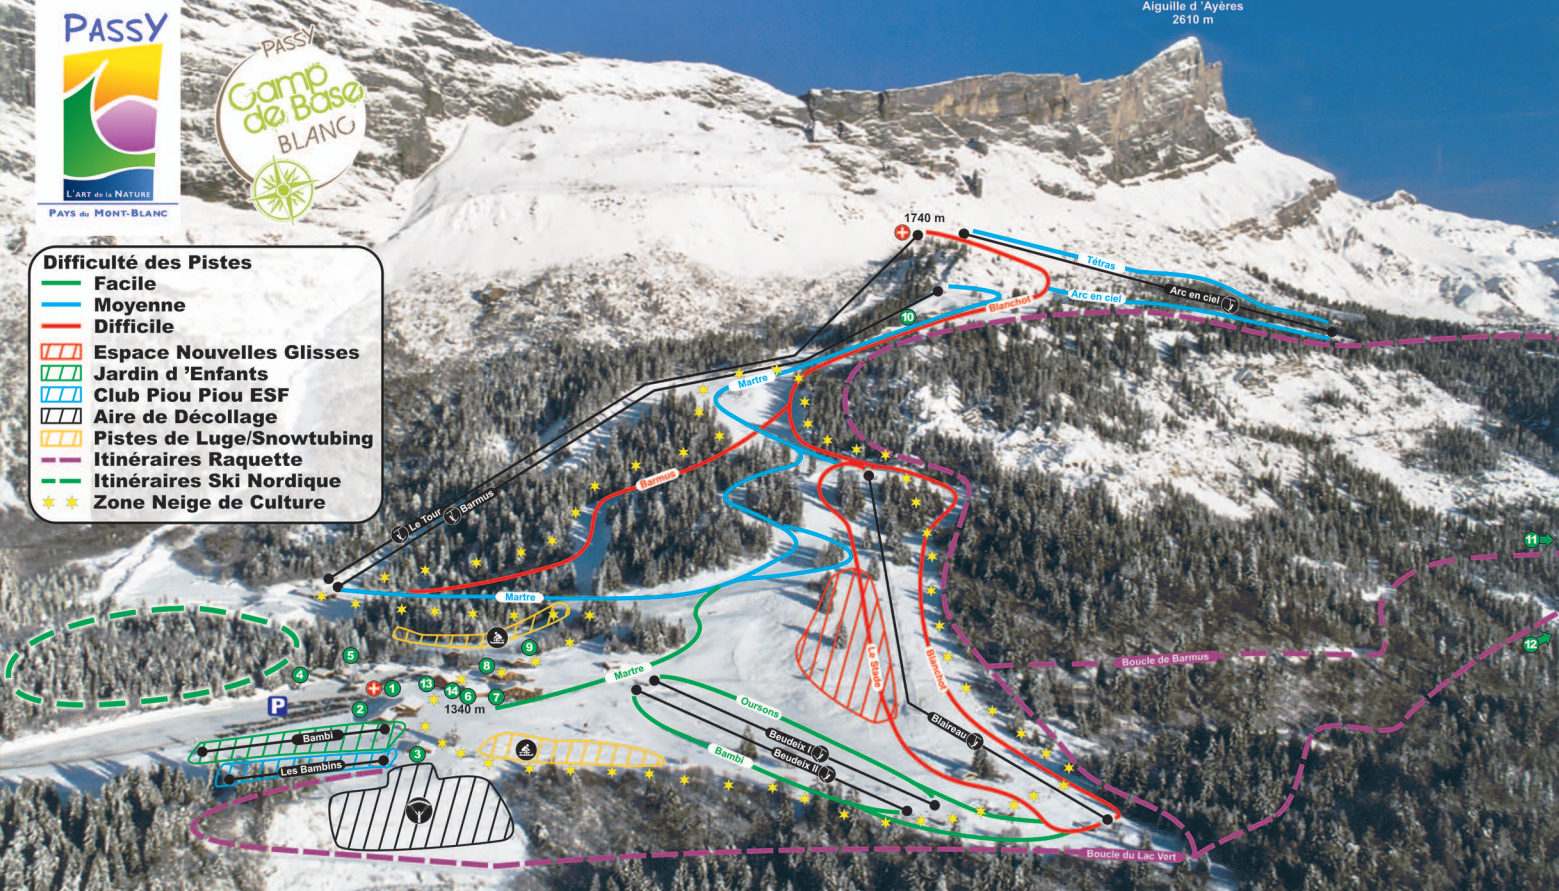

PASSY

L'ART de la NATURE
PAYS du MONT-BLANC

Aiguille d' 'Ayères
2610 m

- Difficulté des Pistes**
- Facile
 - Moyenne
 - Difficile
 - Espace Nouvelles Glisses
 - Jardin d'Enfants
 - Club Piou Piou ESF
 - Aire de Décollage
 - Pistes de Luge/Snowtubing
 - Itinéraires Raquette
 - Itinéraires Ski Nordique
 - ★ ★ Zone Neige de Culture

Services

- 1 Caisses RM - OT Passy
- 2 Salle Hors Sac

Activités

- 3 Maison des Lutins
- 4 Borne Flot Bleu Camping Cars
- 5 Aéroparc
- 6 Aérofiz Parapente

Restaurants

- 7 Lou Pachran
- 8 La Reine des Prés
- 9 La Bergerie
- 10 Barmus
- 11 Le Châtelet
- 12 Lac Vert

Magasins de Sports

- 13 SkiFiz Sport Skimium
- 14 Newfiz Sport Skimium