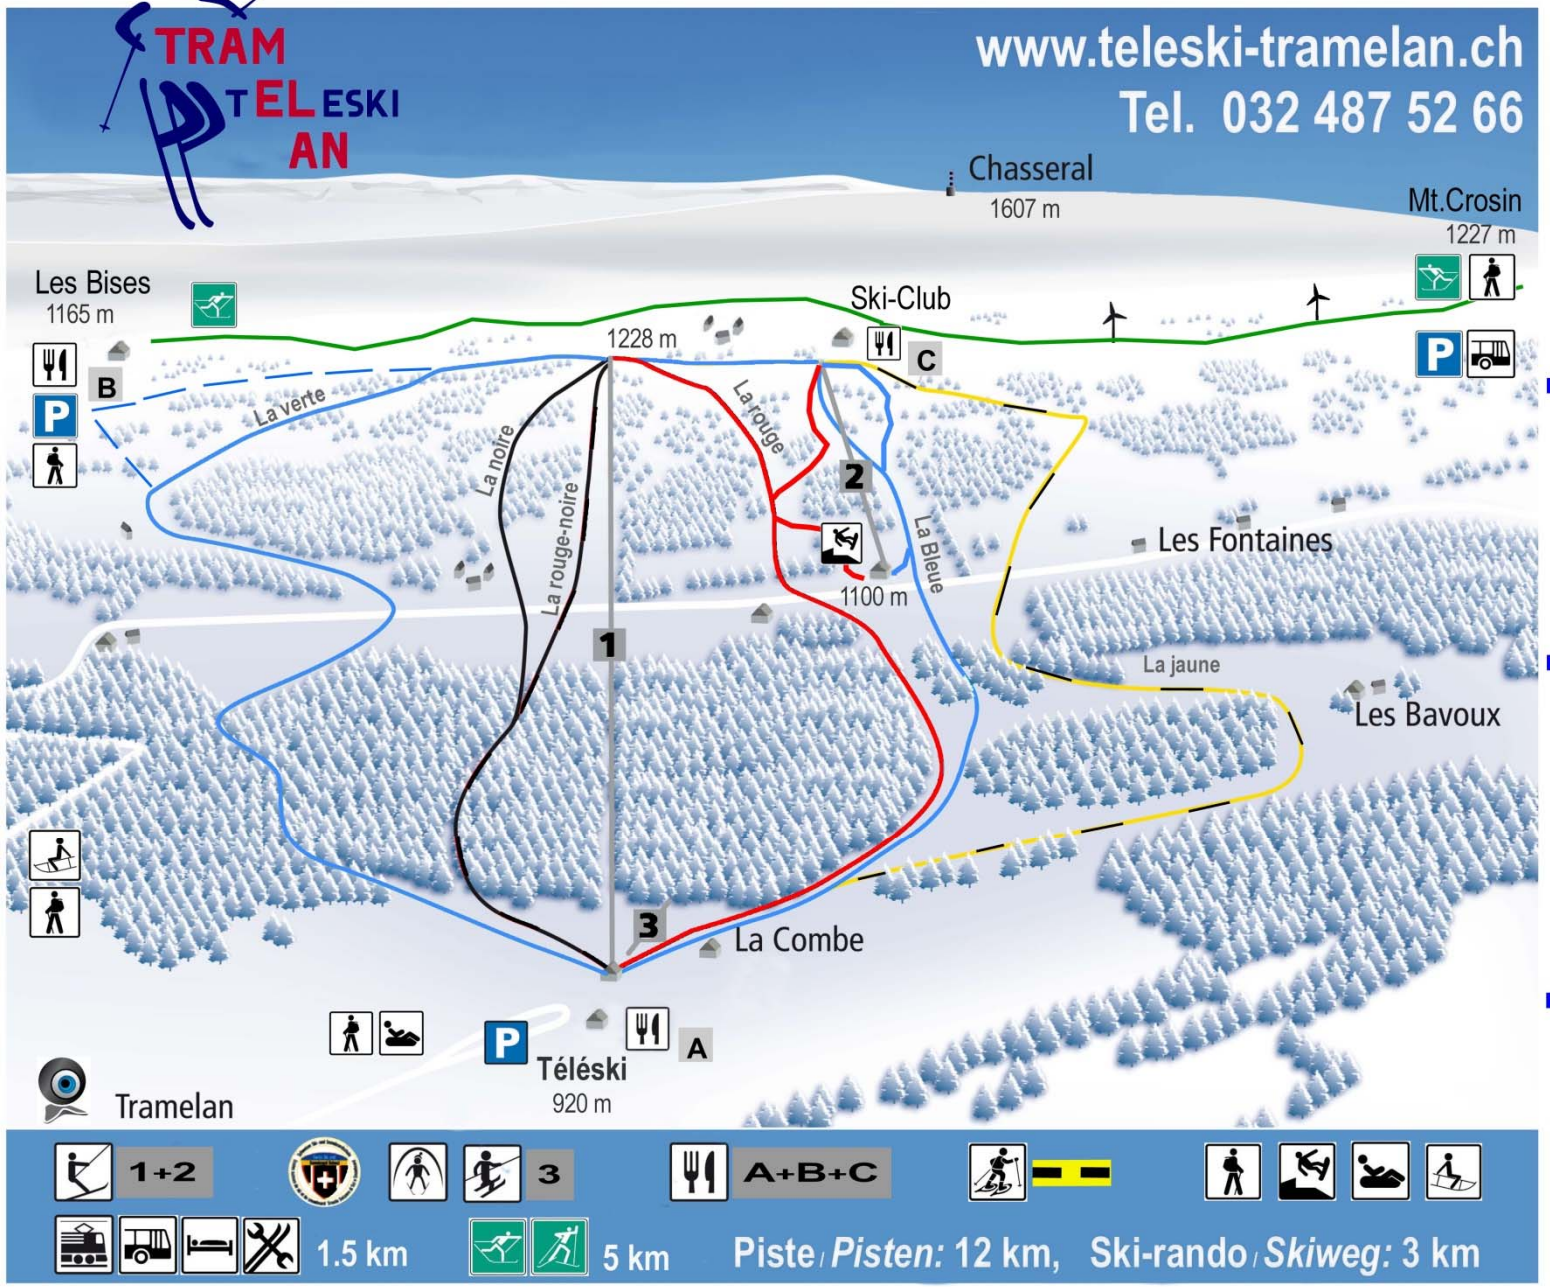

Chaux-de-Fonds = 35mn
St. Imier = 10mn
Saignelégier = 10mn
Goumois = 25mn

Accès facile, Parc à voiture 200pl, Buvette 150pl, Prix attractif pour les familles
Sehr leichte Zufahrt, Parkplätze 200plz, Restaurant 150plz, Attraktive Preise für Familien