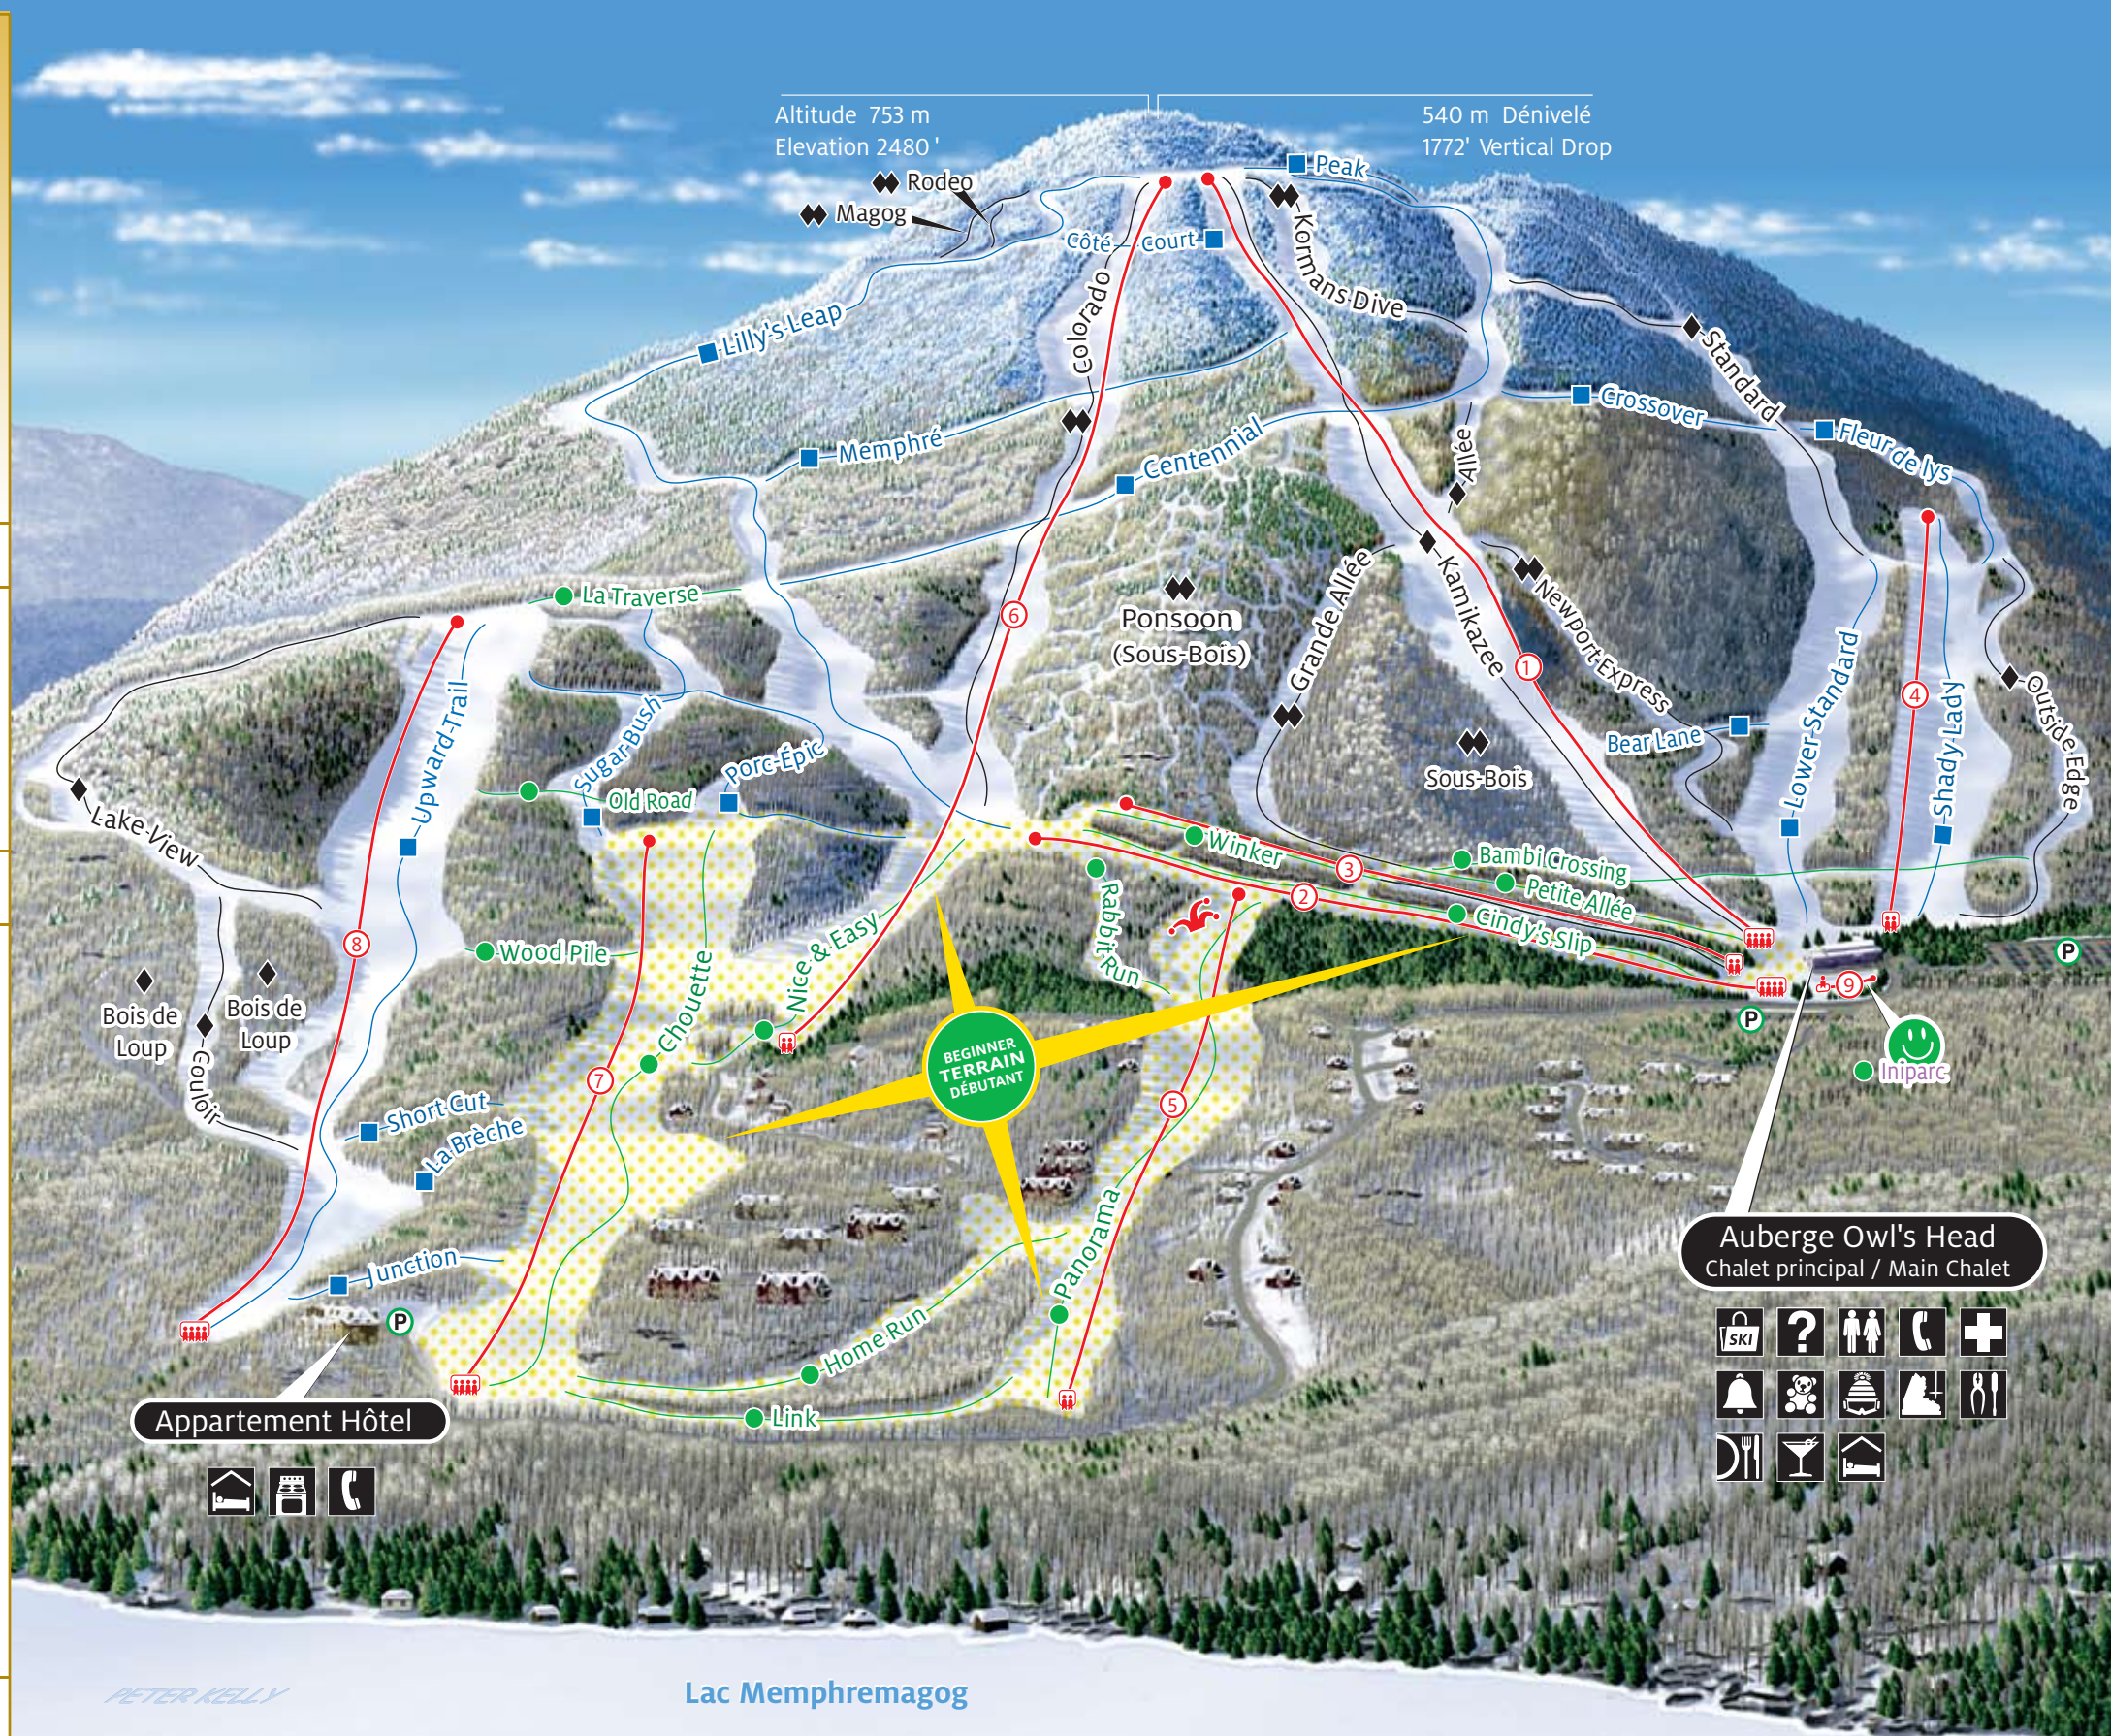

## Pistes • Trails

PAR: 1  
 🚡 Le Sommet - Main Quad

PAR: 6  
 🚡 Le Vert - Green Chair

- ◆ Beebe
- ◆ Colorado
- ◆ Ponsoon
- ◆ Sous-Bois
- ◆ Kamikazee
- ◆ Allée
- Lilly's Leap
- Côte Court
- Crossover
- Bear Lane
- Sugar Bush
- ◆ Rodeo
- ◆ Kormans Dive
- ◆ Grand Allée
- ◆ Newport Express
- ◆ Standard
- Peak
- Centennial
- Memphré
- Fleur de lys
- La Traverse

PAR: 2  
 🚡 Le Petit Quad - Little Quad

PAR: 3  
 🚡 Le Petit Rouge - Little Red

- Cindy's Slip
- Nice & Easy
- Petite Allée
- Winker
- Rabbit Run
- Bambi Crossing

PAR: 7  
 🚡 Le Noir - Black Chair

- Chouette
- Short Cut
- Junction
- Wood Pile
- La Brèche

PAR: 8  
 🚡 Le Lac - Lake Chair

- ◆ Lake View
- ◆ Couloir
- Porc épic
- ◆ Bois de Loup
- Upward Trail
- Old Road

PAR: 4  
 🚡 Le Bleu - Blue Chair

- ◆ Outside Edge
- Shady Lady
- Lower Standard

PAR: 5  
 🚡 Panorama

- 🐼 Snow Park
- Home Run
- Panorama
- Link

PAR: 9  
 🚡 Tapis Magique - Magic Carpet

- IniParc

**Auberge Owl's Head**  
 Chalet principal / Main Chalet

- 🎫 ? 🚻 ☎ 🚑
- 📖 🧒 🛍 🏠 🛠
- 🍽 🍸 🛍 🏠 🛠
- 🍴 🍸 🏠

PETER KELLY