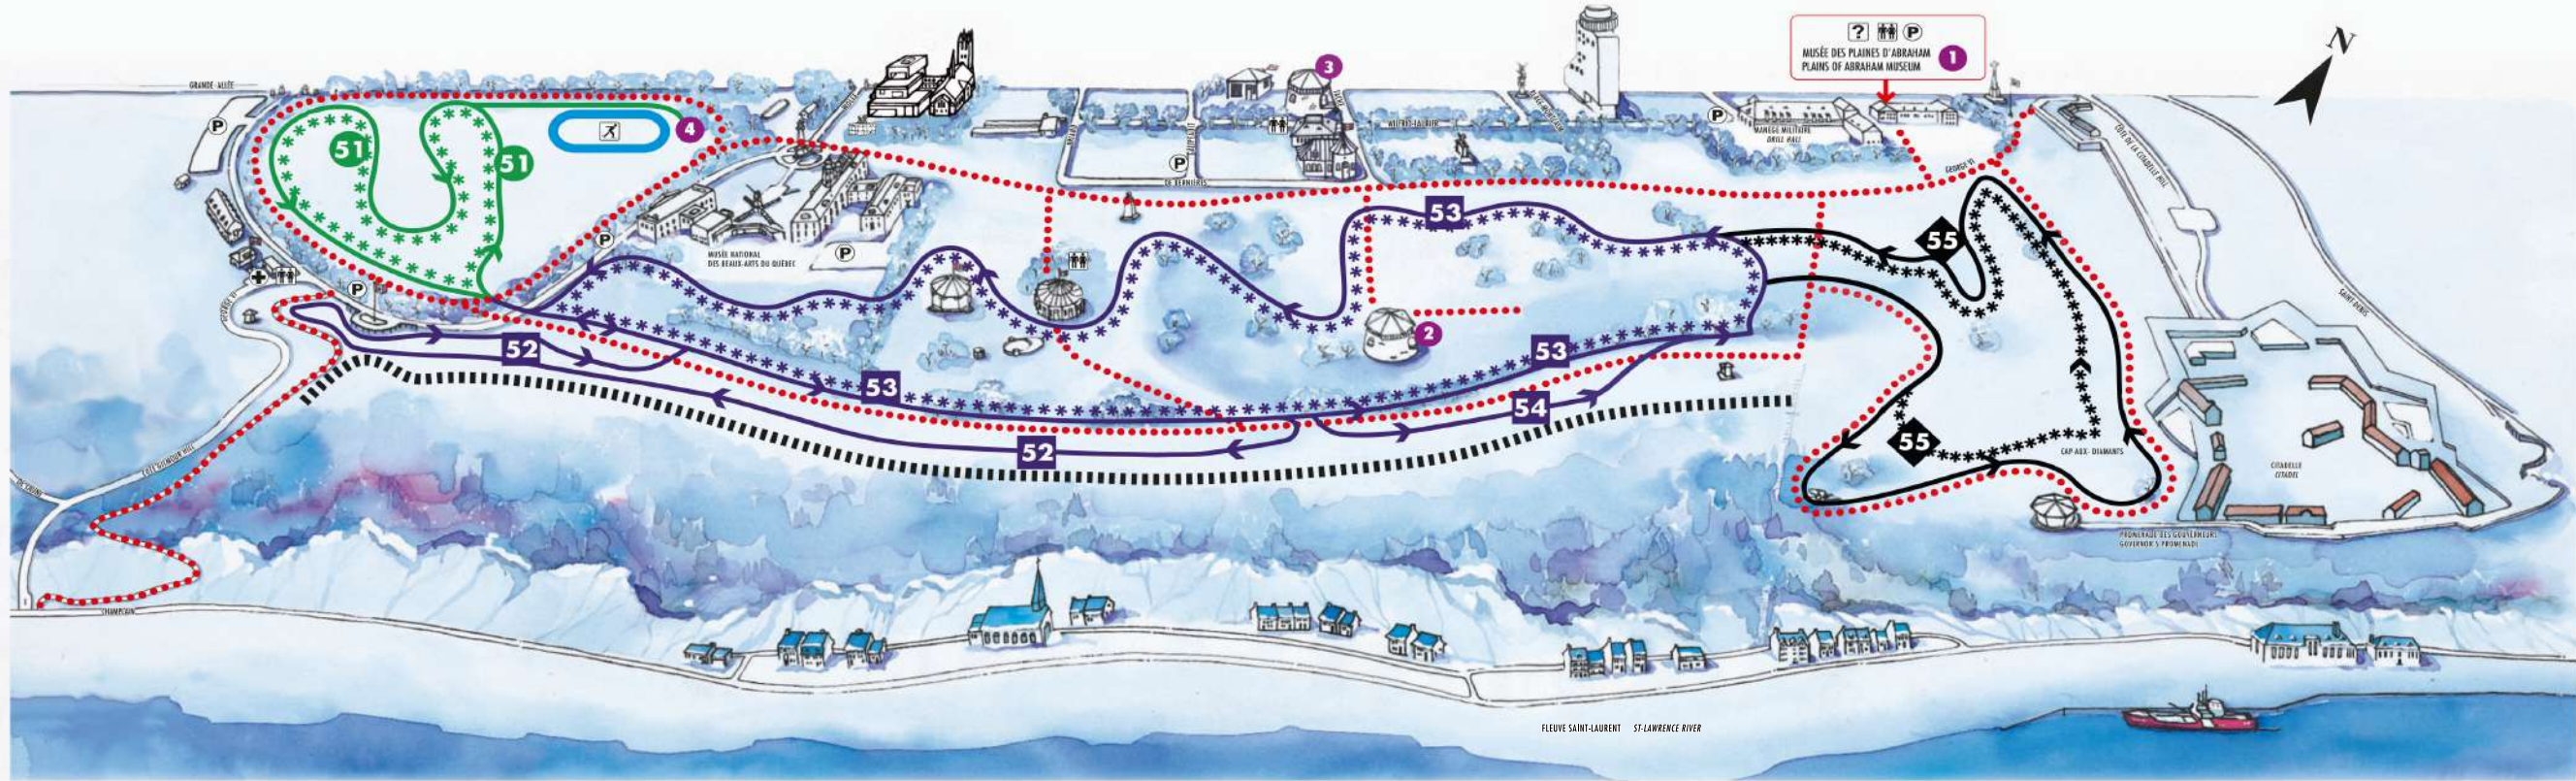

BIENVENUE SUR LES PLAINES D'ABRAHAM

WELCOME TO THE PLAINS OF ABRAHAM

LÉGENDE / LEGEND

- | | | | |
|-----------------------------|----------------------------|-----------------|-------------|
| Musée des plaines d'Abraham | 1 Plains of Abraham Museum | Anneau de glace | Ice Rink |
| Tour Martello 1 | 2 Martello Tower 1 | Stationnement | Parking |
| Tour Martello 2 | 3 Martello Tower 2 | Information | Information |
| Chalet des patineurs | 4 Skaters' chalet | Toilettes | Restroom |
| Poste de sûreté (secours) | ⊕ Security (aid station) | | |

SENTIERS / TRAILS

- | | |
|---------------|--------------------|
| Facile | ● Easy |
| Intermédiaire | ■ Intermediate |
| Expert | ◆ Expert |
| Ski classique | — Classic skiing |
| Ski de patin | ***** Skate skiing |
| Raquette | Snowshoeing |
| Marche | Walking |

Ski classique / Classic skiing

- 51 1,6 km
- 52 1,8 km
- 53 3,1 km
- 54 0,5 km
- 55 1,3 km

Ski de patin / Skate skiing

- 51 1,4 km
- 53 3,1 km
- 55 1,1 km

INFORMATION

418 649-6157 / 1 855 649-6157

État des pistes de ski
Ski trail conditions
418 648-4212

Anneau de glace des plaines d'Abraham
Plains of Abraham Skating Rink

lesplainsdabraham.ca
theplainsofabraham.ca

Notez que certains bâtiments pourraient être fermés en raison des mesures liées à la COVID-19. Consultez notre site Internet pour plus d'information.