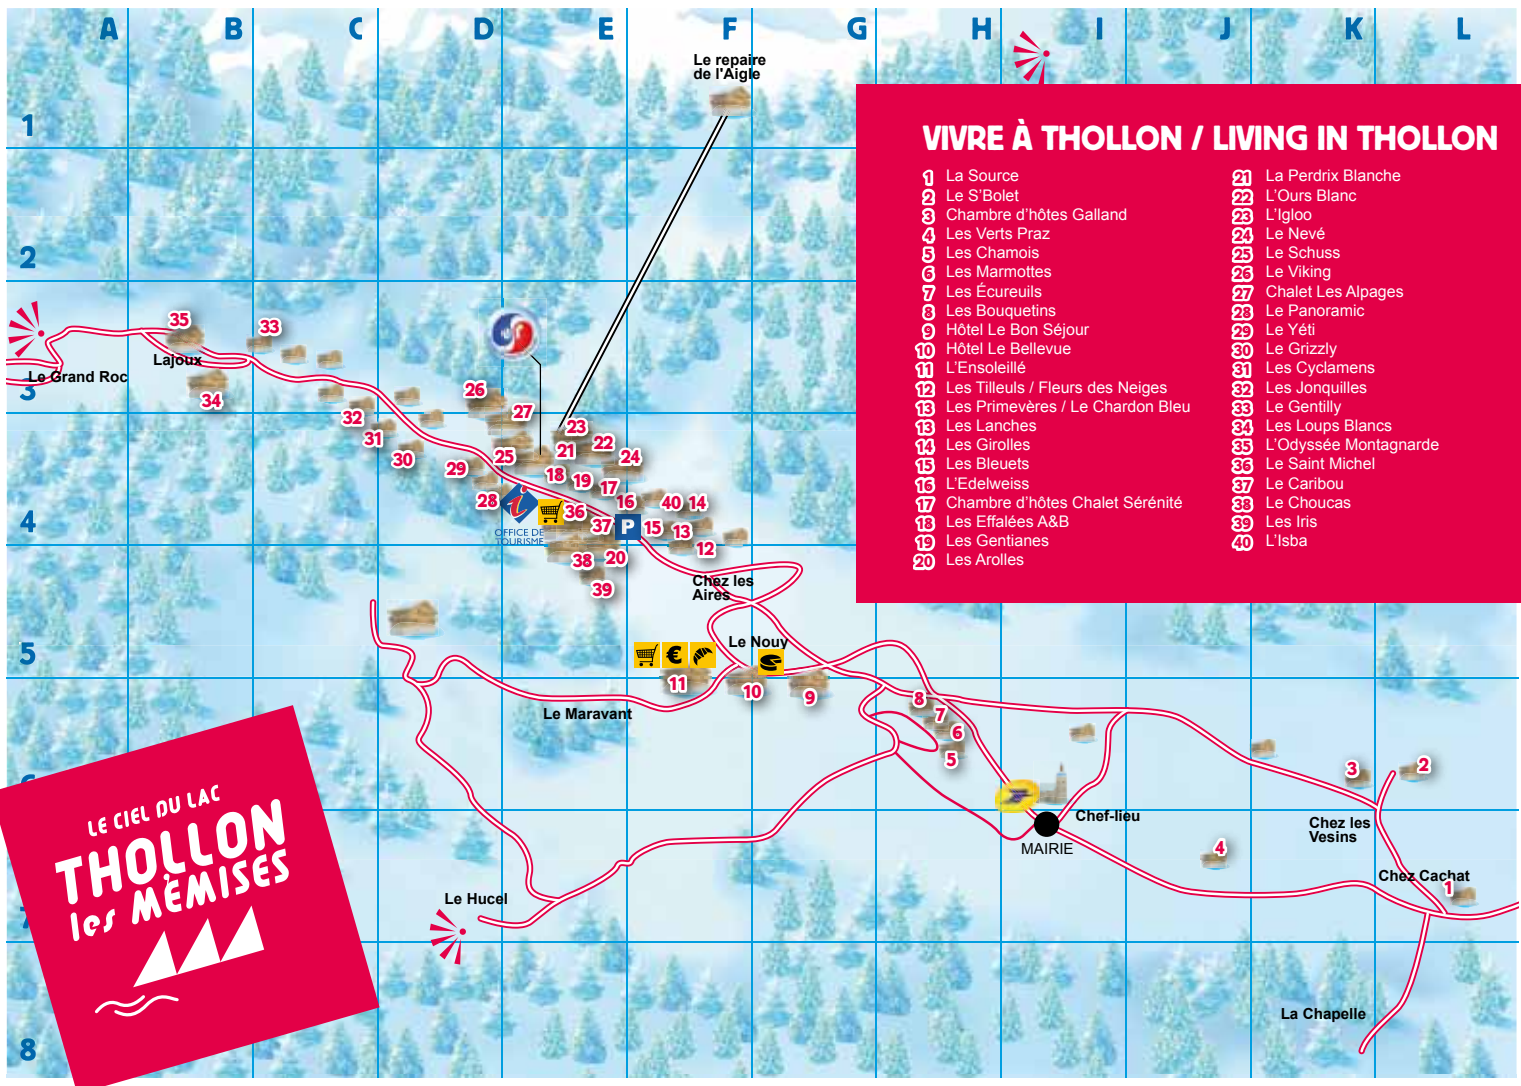

LE CIEL DU LAC  
**THOLLON**  
 les MÉMISES

# 50 KM DE PUR PLAISIR ACCESSIBLES À TOUS ! OF PLEASURE ACCESSIBLE TO ALL

- |                             |                          |                        |                             |                          |                   |
|-----------------------------|--------------------------|------------------------|-----------------------------|--------------------------|-------------------|
| <b>A</b> Les Perce-neige    | <b>D</b> Les Campanules  | <b>G</b> Les Iris      | <b>J</b> Les Vieilles Cases | <b>M</b> Piste débutants | Ski de fond       |
| <b>B</b> Les Bleuets        | <b>E</b> Les Soldanelles | <b>H</b> Les Myrtilles | <b>K</b> La Frasse          | <b>N</b> Les Lanches     | Piétons/raquettes |
| <b>C</b> Les Chardons bleus | <b>F</b> Les Lys         | <b>I</b> Les Fées      | <b>L</b> L'Azalée           | Club Piou-Piou           |                   |