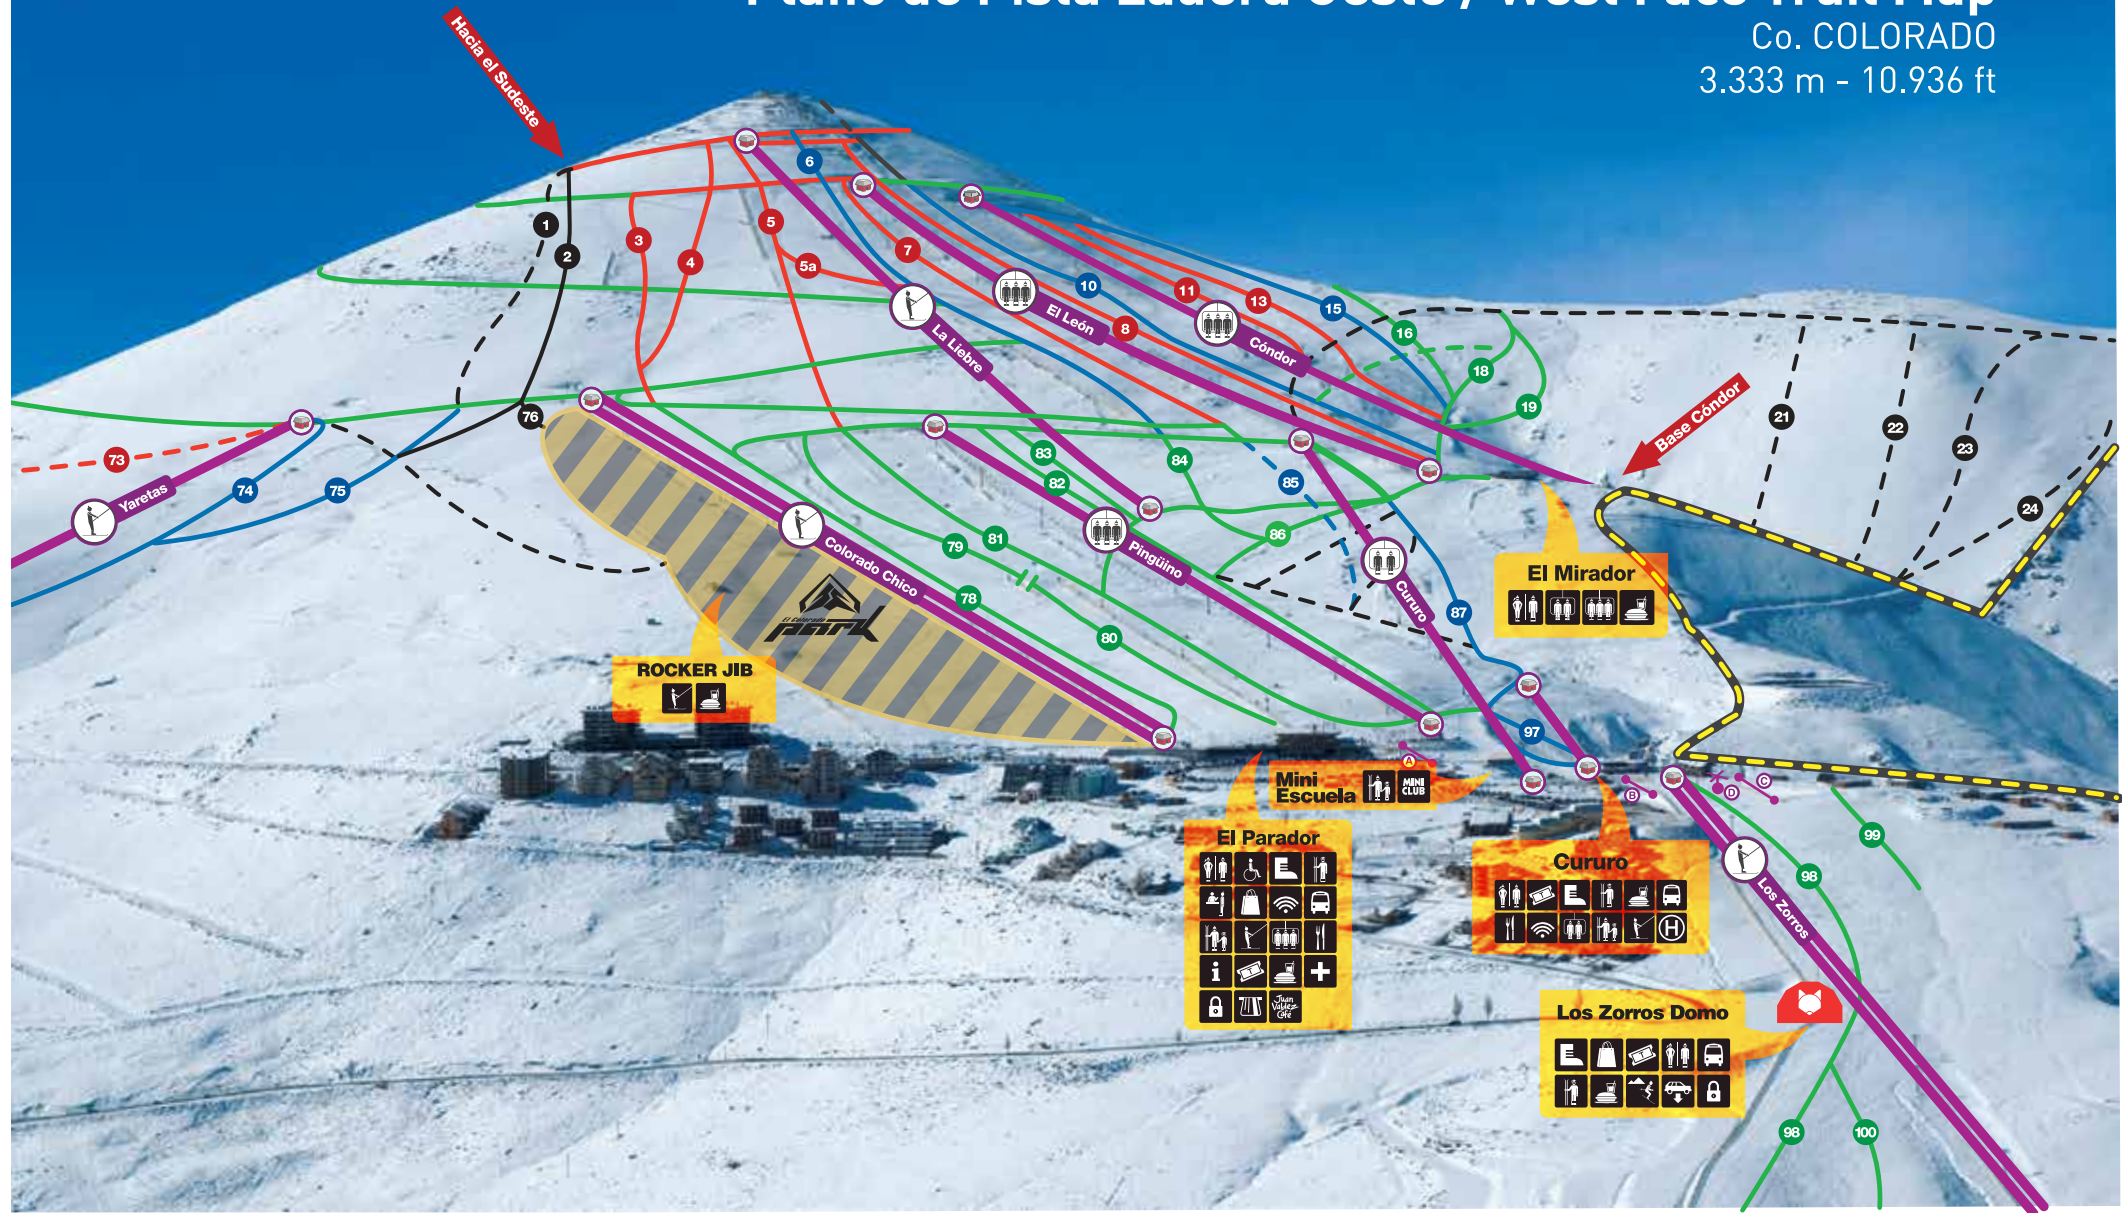

# Plano de Pista Ladera Oeste / West Face Trail Map

Co. COLORADO  
3.333 m - 10.936 ft

# Plano de Pista Ladera Sur Oeste / Southwest Face Trail Map

Co. COLORADO  
3.333 m - 10.936 ft

78

79

81

82

83

84

Pingüino

Cururo

El Mirador

# Plano de Pista Ladera Sur Este y Valle Olímpico Trail Map South East and Valle Olímpico Face.

El Valle Olímpico  
3.460 m - 11.351 ft