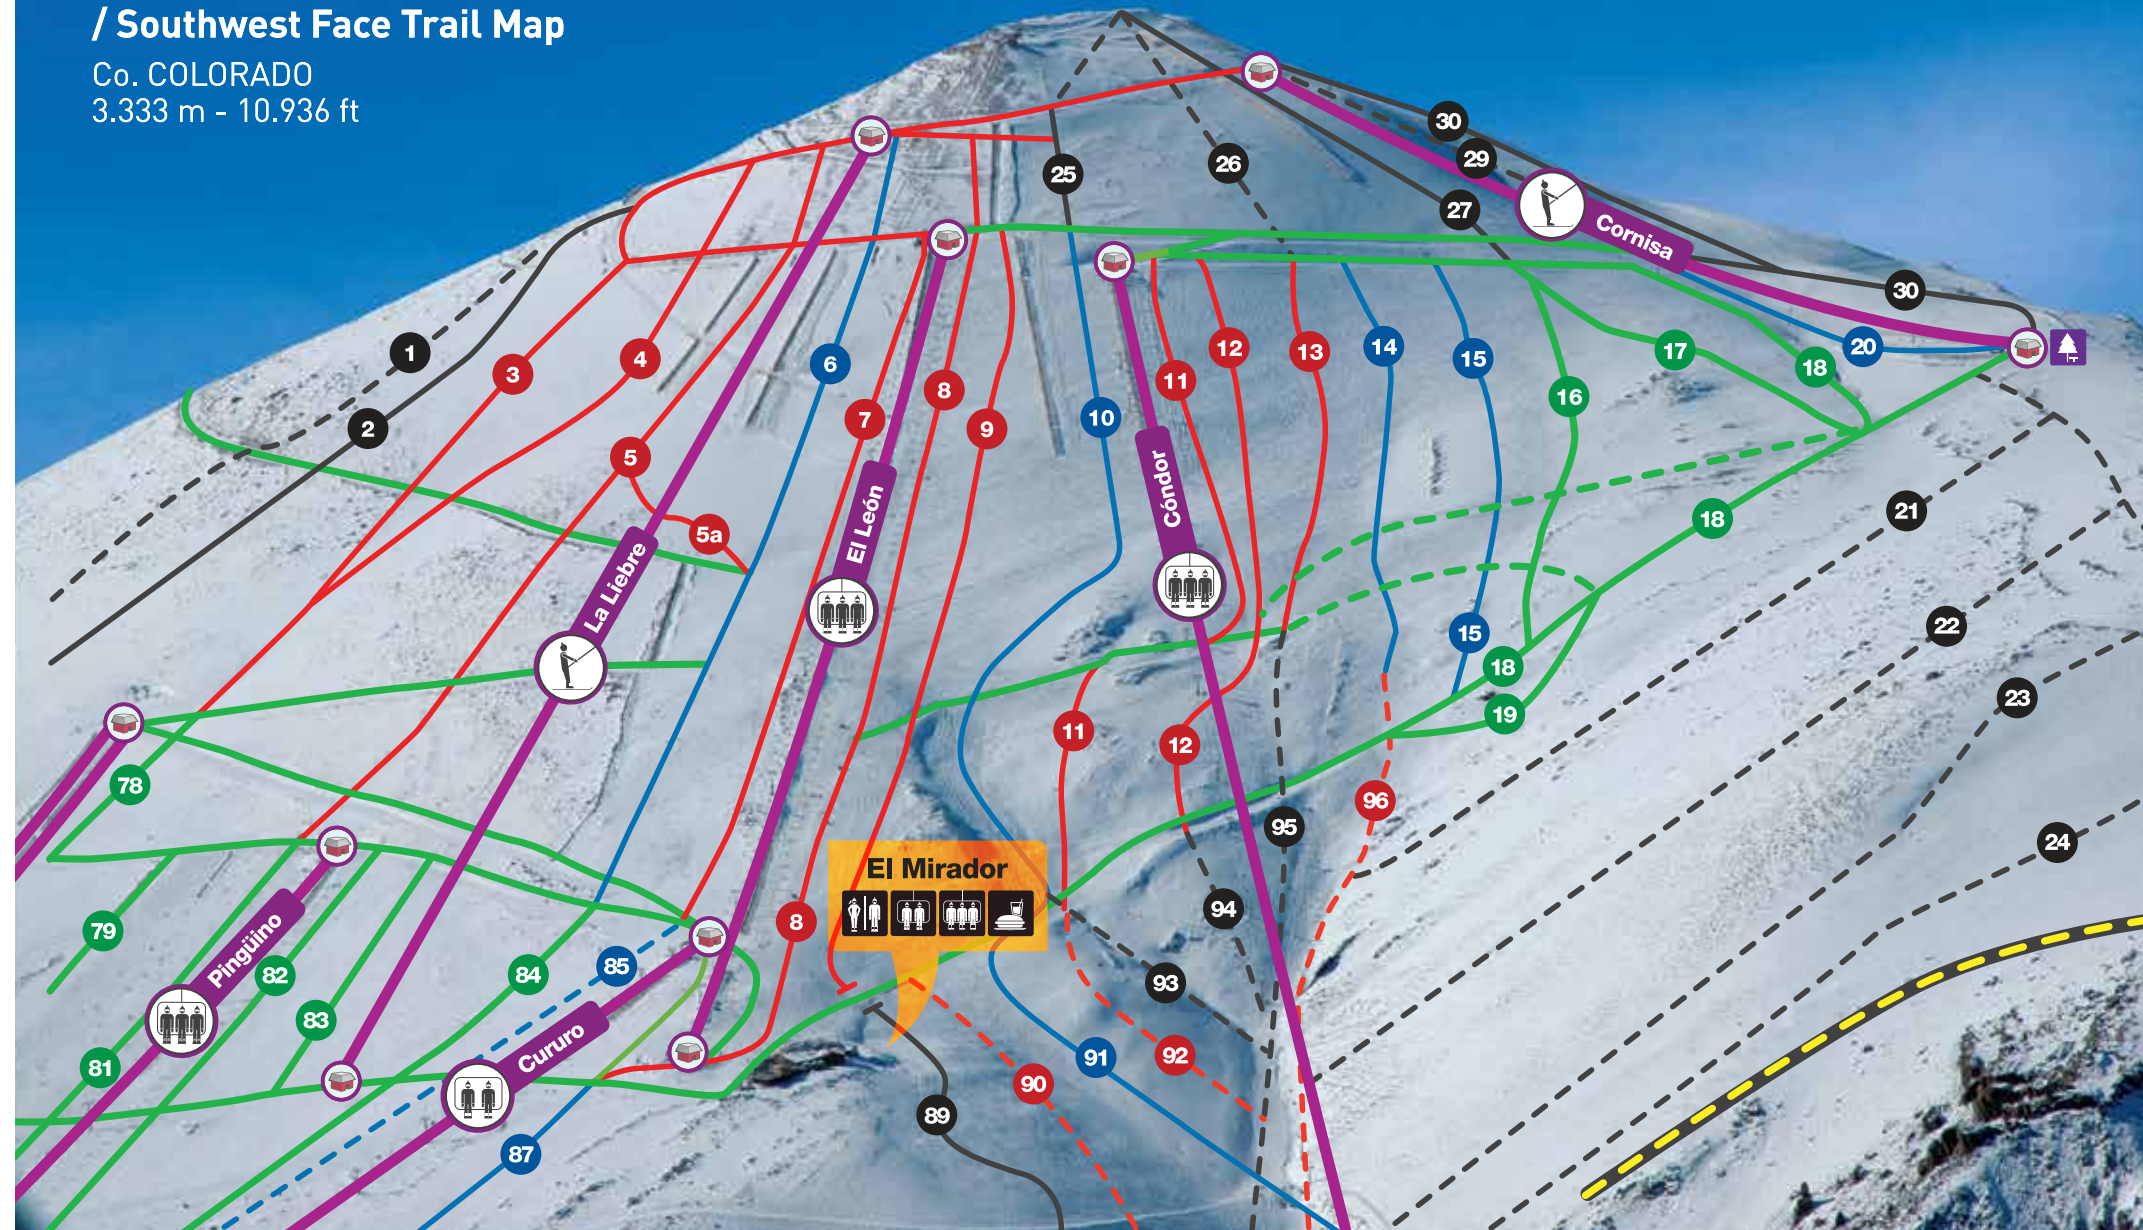

# Plano de Pista Ladera Oeste / West Face Trail Map

Co. COLORADO  
3.333 m - 10.936 ft

# Plano de Pista Ladera Sur Oeste / Southwest Face Trail Map

Co. COLORADO  
3.333 m - 10.936 ft

78

79

81

82

83

84

27

29

30

30

La Liebre

El León

Cóndor

Cornisa

# Plano de Pista Ladera Sur Este y Valle Olímpico Trail Map South East and Valle Olímpico Face.

El Valle Olímpico  
3.460 m - 11.351 ft